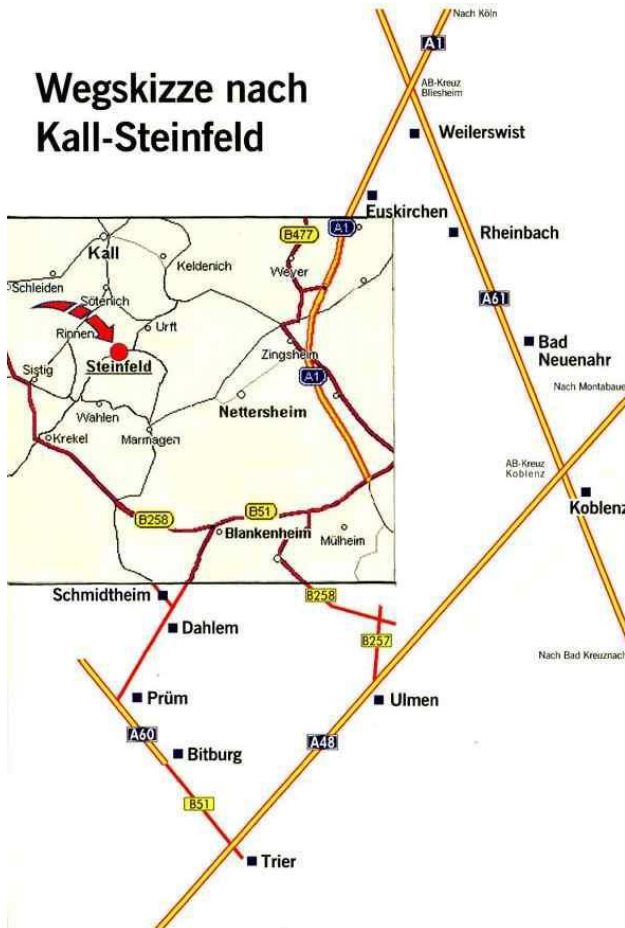

Einfach glauben?!

Der „Kleine Weg“ der Hl. Therese von Lisieux
als Hilfe zur Vereinfachung des persönlichen
Glaubenslebens

**„Jesus, könnte ich doch allen Menschen sagen, wie unaussprechlich groß deine barmherzige Liebe ist!“
(Therese)**

Wegskizze nach Kall-Steinfeld

Besinnungswochenende im Schweigen

12. bis 14. Mai 2017

**Benediktinerinnen-Abtei
Maria Heimsuchung
Steinfeld / Eifel**

Therese von Lisieux zeigt uns mit ihrem „Kleinen Weg“, dass Glauben keine komplizierte Angelegenheit zu sein braucht. Worauf es ankommt: den Glauben in Einfachheit und im vollen Vertrauen auf den liebenden Gott zu leben. Neben Impulsvorträgen sowie der Möglichkeit zum Gespräch mit dem Exerzitienbegleiter stehen Zeiten der Stille und des persönlichen Gebets im Vordergrund.

**„Mein Weg zu Gott ist Liebe,
Hingabe und Vertrauen.“
(Therese)**

Der geistliche Weg Thereses ist der Weg der geistlichen Kindschaft, er wird auch der „kleine Weg“ genannt. „Klein“ nennt man diesen Weg, weil er zum einen nichts „Außergewöhnliches“ fordert und daher von jedem Menschen gegangen werden kann - zum anderen, weil der Mensch eingeladen ist, seine eigene Armut und Kleinheit bewusst zu bejahen, um von Gott die wahre Größe zu erlangen, die er denen verleiht, die sich im vollen Vertrauen auf seine Liebe von ihm abhängig machen.